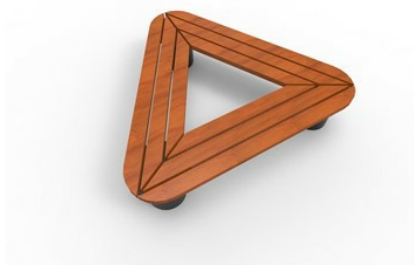

Banc d'arbre 06-18-01

Banc d'arbre 06-18-01
Possibilité de personnalisation

Het keurmerk voor
verantwoord bosbeheer
FSC® C164522

En choisissant ce produit, vous contribuez à une gestion forestière responsable dans le monde entier.

Product specificaties Banc d'arbre 06-18-01

| | |
|------------------------|--|
| Longueur | 2000 mm |
| Largeur | 400 mm |
| Hauteur | 450 mm |
| Couleur | Revêtement en poudre dans une couleur RAL standard |
| Échantillon | Acier inoxydable 304 Acier inoxydable 316 Acier galvanisé |
| Type de bois | Bois dur tropical IROKO avec finition à l'huile colorée ou non colorée Bois dur verni (pour usage intérieur uniquement) |
| Méthode d'installation | Fondation en béton Boulonnée au sol Autoportante |
| Numéro d'article | 06-18-01 |